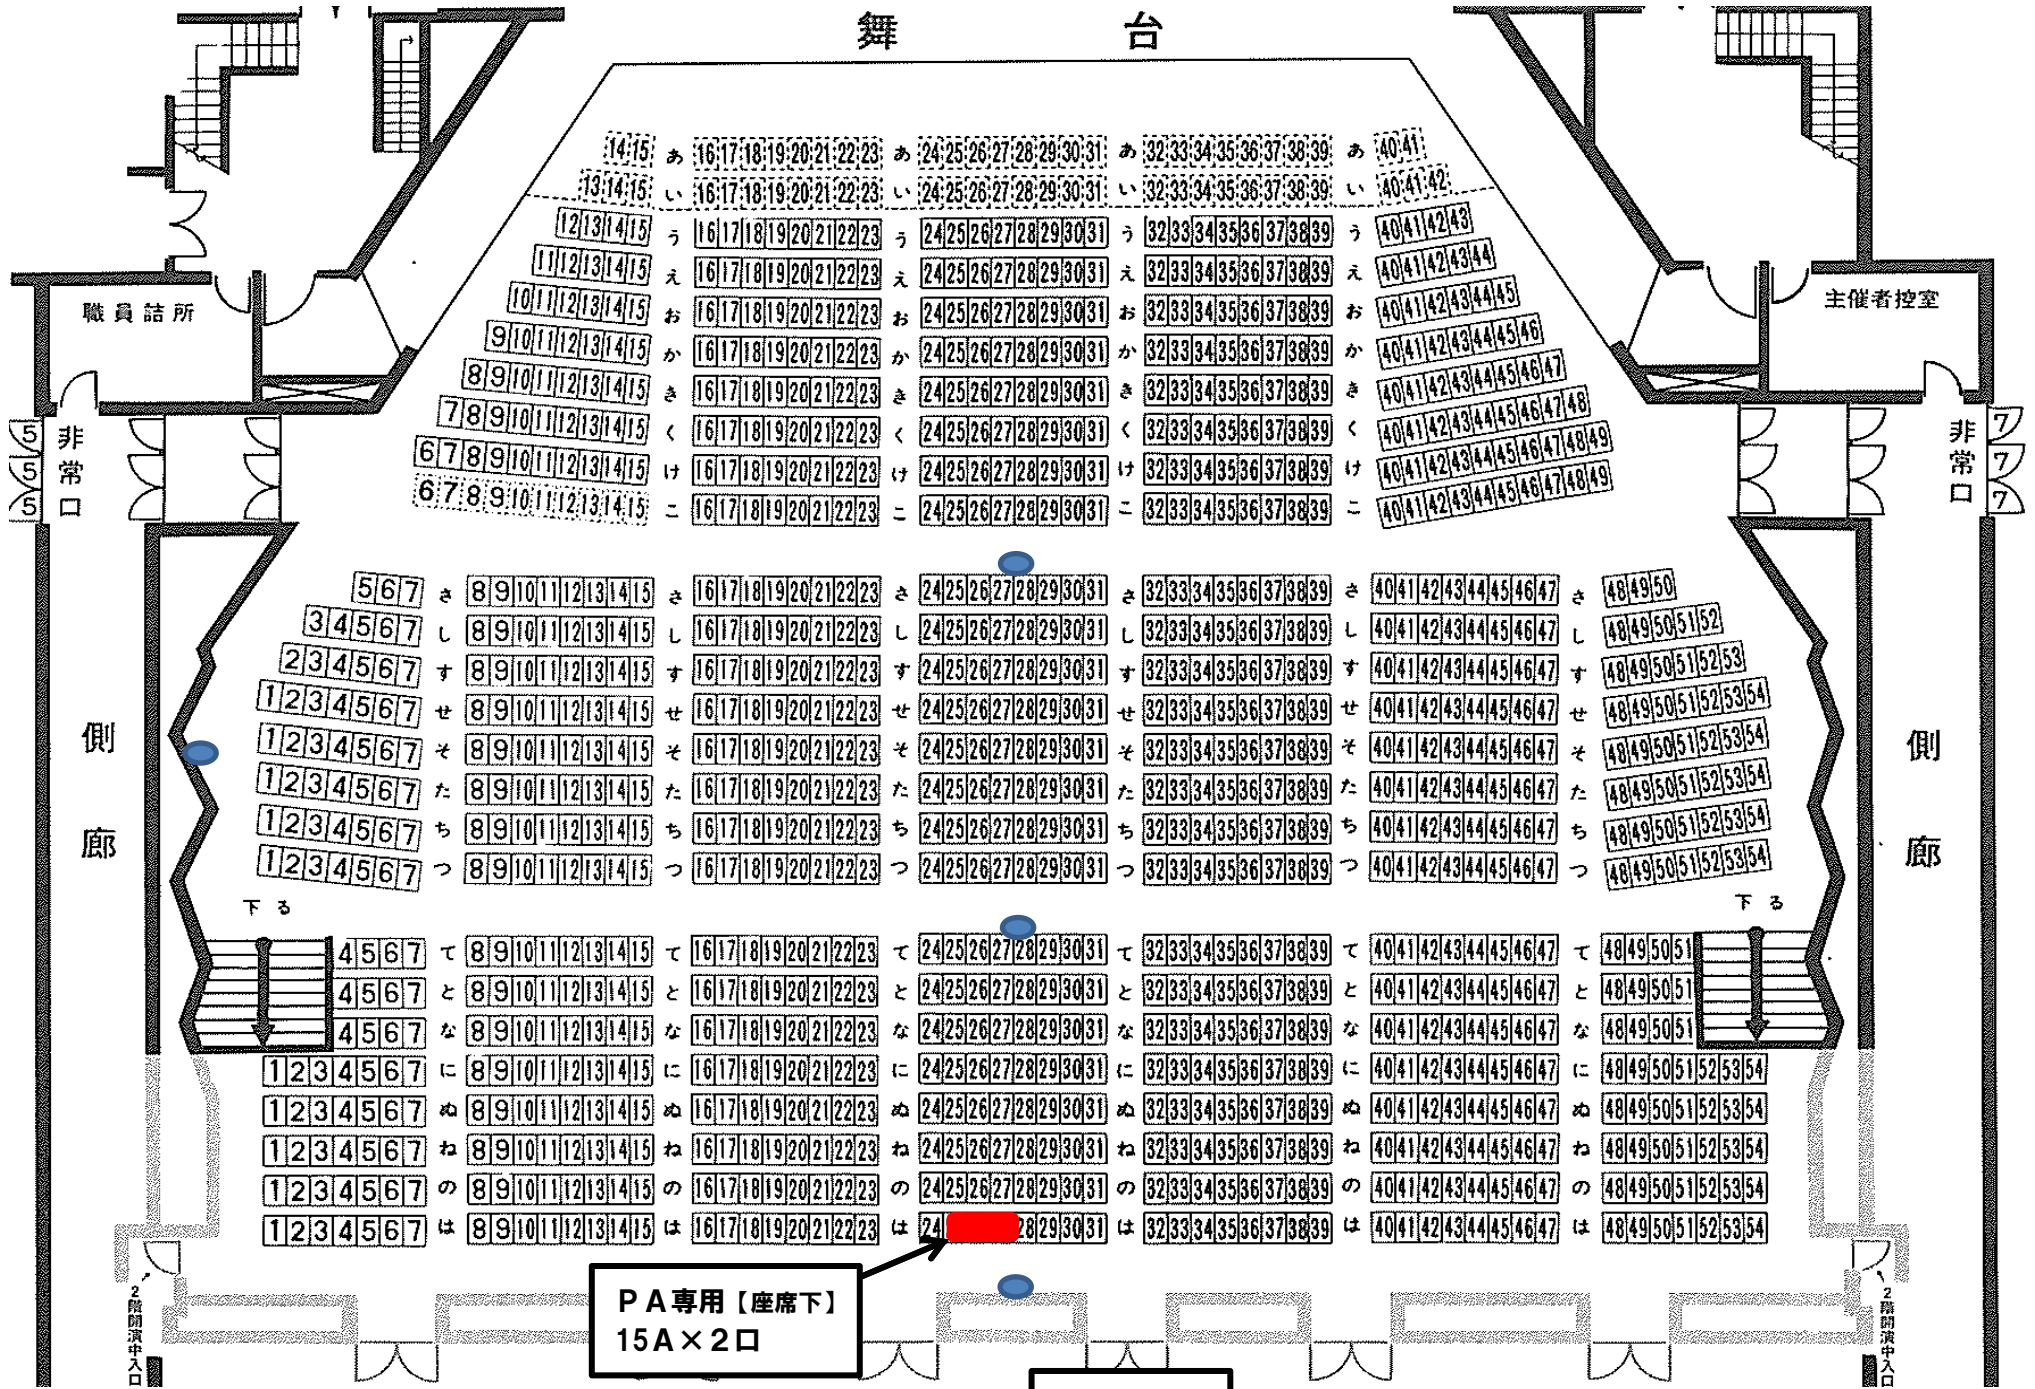

# 舞 台

あ	14:15	あ	16:17:18:19:20:21:22:23	あ	24:25:26:27:28:29:30:31	あ	32:33:34:35:36:37:38:39	あ	40:41
い	13:14:15	い	16:17:18:19:20:21:22:23	い	24:25:26:27:28:29:30:31	い	32:33:34:35:36:37:38:39	い	40:41:42
う	12:13:14:15	う	16:17:18:19:20:21:22:23	う	24:25:26:27:28:29:30:31	う	32:33:34:35:36:37:38:39	う	40:41:42:43
え	11:12:13:14:15	え	16:17:18:19:20:21:22:23	え	24:25:26:27:28:29:30:31	え	32:33:34:35:36:37:38:39	え	40:41:42:43:44
お	10:11:12:13:14:15	お	16:17:18:19:20:21:22:23	お	24:25:26:27:28:29:30:31	お	32:33:34:35:36:37:38:39	お	40:41:42:43:44:45
か	9:10:11:12:13:14:15	か	16:17:18:19:20:21:22:23	か	24:25:26:27:28:29:30:31	か	32:33:34:35:36:37:38:39	か	40:41:42:43:44:45:46
き	8:9:10:11:12:13:14:15	き	16:17:18:19:20:21:22:23	き	24:25:26:27:28:29:30:31	き	32:33:34:35:36:37:38:39	き	40:41:42:43:44:45:46:47
く	7:8:9:10:11:12:13:14:15	く	16:17:18:19:20:21:22:23	く	24:25:26:27:28:29:30:31	く	32:33:34:35:36:37:38:39	く	40:41:42:43:44:45:46:47:48
け	6:7:8:9:10:11:12:13:14:15	け	16:17:18:19:20:21:22:23	け	24:25:26:27:28:29:30:31	け	32:33:34:35:36:37:38:39	け	40:41:42:43:44:45:46:47:48:49
こ	6:7:8:9:10:11:12:13:14:15	こ	16:17:18:19:20:21:22:23	こ	24:25:26:27:28:29:30:31	こ	32:33:34:35:36:37:38:39	こ	40:41:42:43:44:45:46:47:48:49