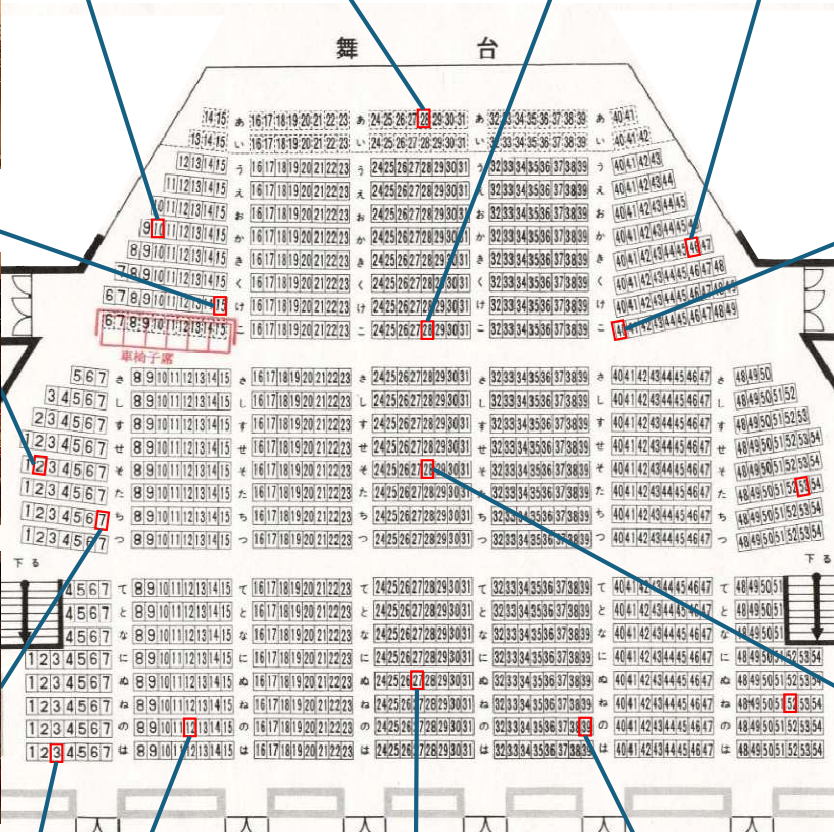

サルビアホール 見え方 MAP

安城市民会館

2026. 05. 01

か10

あ28

こ28

き46

け15